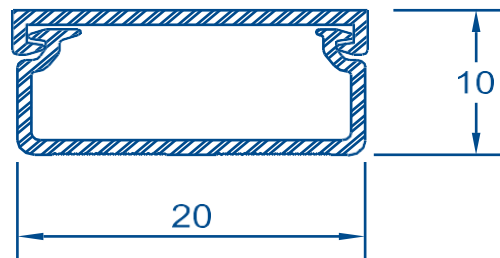

>> Sistema de Canalización

>> CANAL DE 1 VÍA TMK1020

>> Descripción

- Solución a instalaciones eléctricas y de cableado estructurado.
- Color blanco
- Peso del canal, base y tapa: 0.174 Kgs
- Cuenta con un área interna de 130 mm² por ducto
- Certificado en 
- Temperatura de trabajo -20 °c a +85 °c
- Resistencia a la humedad y atmósfera corrosiva
- Alta rigidez dieléctrica
- Cumple con los requerimientos de la norma NOM-001-SEDE-2005

* Acotaciones en mm

COLOR	CÓDIGO	CÓDIGO BARRAS	PRESENTACIÓN
Blanco	5101-01260	7501509904606	Tramo de 2,5 m
Marfil	5101-04260	7501509905375	Tramo de 2,5 m
Aluminio	5101-01264	7501509908499	Tramo de 2,5 m