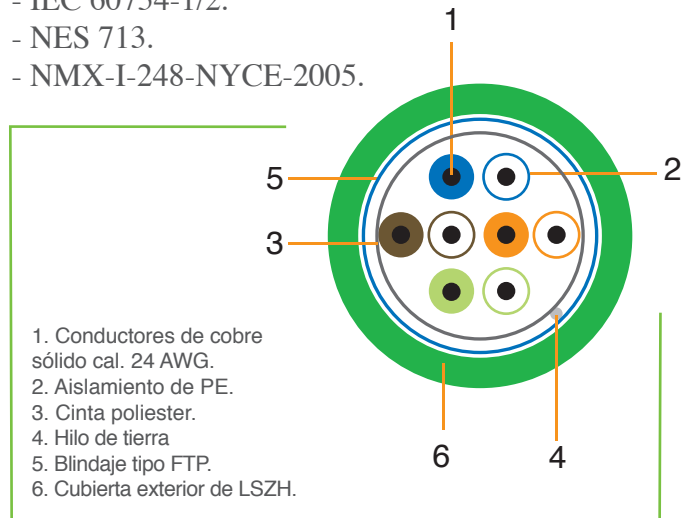

● Color Disponible

Cable FTP Cat. 5e 100 ohms 24 AWG, LSZH, 4 pares

No. de Parte	Descripción
VOL-5EFL4-500C	Cable Cat.5e,100 ohms, Sólido, 24 AWG, FTP LSZH 4 Pares, Color Verde, Carrete 500 mts.

Características

- Calibre del conductor: 24 AWG.
- Tipo de aislamiento: polietileno sin halógenos.
- Tipo de ensamble: 4 pares.
- Tipo de cubierta: LSZH con propiedades de baja emisión de humos sin halógenos.
- Blindaje: Foil de Aluminio/Poliéster.
- Para conexiones y aplicaciones IP.
- Conductor de cobre sólido de 0.51 mm.
- Diámetro exterior 6 mm.
- Desempeño probado hasta 150 Mhz.
- Impedancia: 100 Ω.

Aplicaciones

- 1.2 Gbps ATM.
- 622 Mbps ATM.
- 100 Base T.
- 100 Mbps TP-PMD.
- 100 BASE VG ANYLAN.
- 1000 Base T.
- Video digital.

119

Tensión máxima de instalación (N)	Rango de Temperatura (°C)	Peso aproximado (kg/km)
90	Instalación 0 a 50 Operación -20 a 60	38